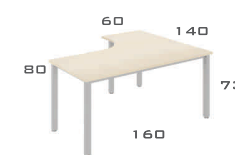

BIURKA PROSTOKĄTNE STILO² RECTANGULAR DESKS STILO²

STILO 2 – stelaż metalowy spawano skręcany na nogach kwadratowych 50x50mm zakończonych stópkami regulacyjnymi w zakresie 0-20mm.

Opcje:

- zainstalowanie przepustów kablowych Ø 60 lub Ø 80mm
- zainstalowanie blatu ruchomego na klawiaturę
- zastosowanie blendy z płyty, z blachy perforowanej lub płyty czołowej
- dodatkowe wyposażenie w poziomy i pionowy kanał kablowy

STILO 2 – welded and screwed metal frame with square legs 50x50 mm ended with footing adjustable within the range of 0-20 mm.

Options:

- fitting of a sliding keyboard tray
- fitting of cable penetration Ø60 mm or Ø80 mm
- board front panel on the desktop or modesty panel made of board or perforated sheet
- additional vertical and horizontal cable duct

BIURKA ERGONOMICZNE STILO² ERGONOMIC DESKS STILO²

Biurka można dowolnie konfigurować wraz z łącznikami i przystawkami tworząc ciekawe indywidualne zestawy meblowe.

Blaty - płyta melaminowana grubości 25 mm zaokleinowana obrzeżem PCV 2mm w kolorze mebla.

Stelaże metalowe malowane farbą proszkową w kolorze aluminium RAL 9006.

Desks, connectors, and extensions can be freely arranged to create individual furniture sets.

Desktops – 25 mm thick melamine-coated board, edges veneered with 2 mm PVC, veneer colour matching the whole.

Metal frame powder painted with Aluminium (RAL 9006) coloured paint.

BK-11L

stilo²